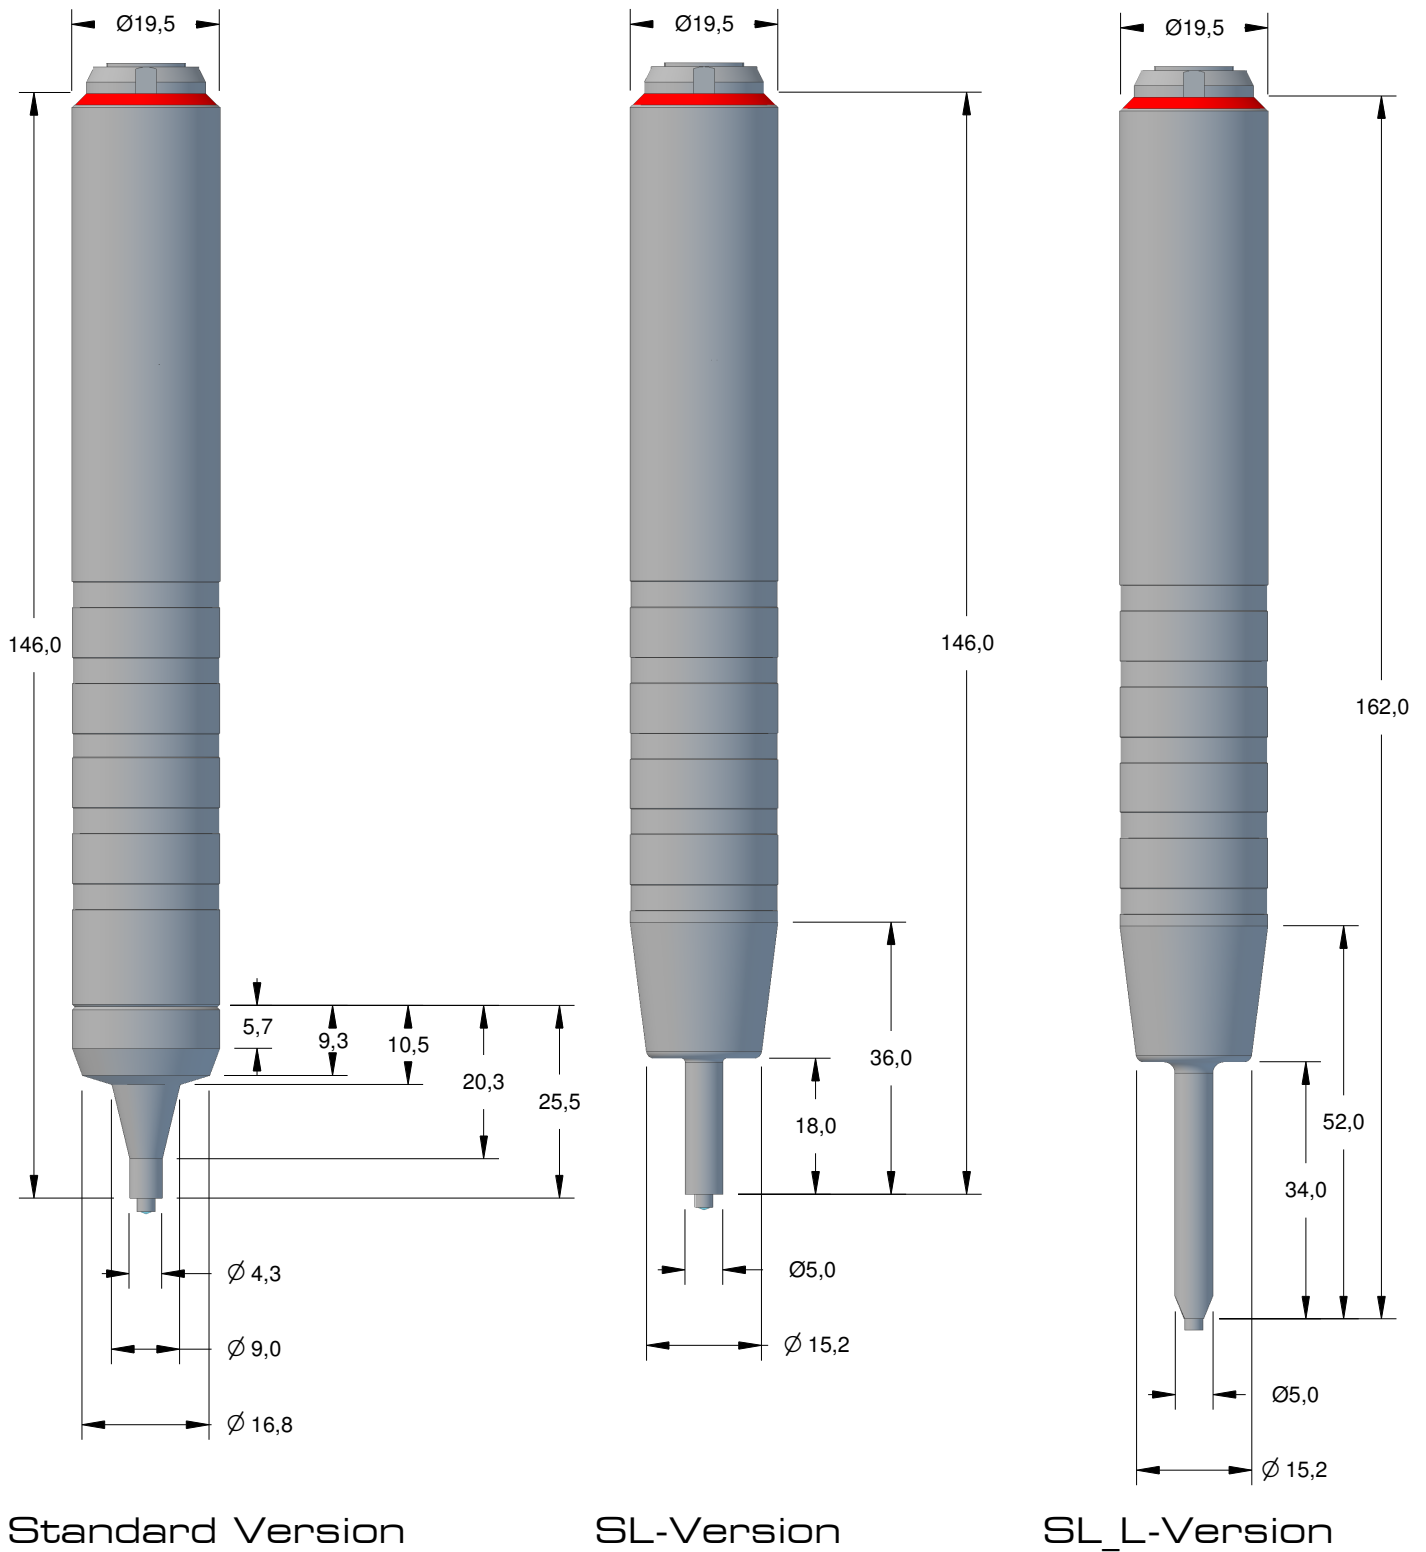

UCI-Probes for alphaDUR II and alphaDUR mini

Standard Version

SL-Version

SL_L-Version

Scale 1 : 1